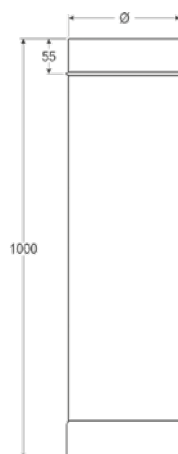

CANNE FUMARIE OVALI - OVAL FLUES - CONDUITS DE FUMÉE OVALES

ELEMENTO LINEARE - STRAIGHT ELEMENT - LONGUEUR DROITE

DISPONIBILE IN 316L (CON AUMENTO 15%) - AVAILABLE IN 316L (INCREASED BY 15%) - DISPONIBILE EN 316L (AUGMENTÉ DE 15%)

INOX 304 +
OVALE INOX

Lunghezza / Length / Longueur: 1000 mm

Cod. / Code / Réf.	A	B
CFOI13X18X1000	130	180
CFOI13X27X1000	130	270
CFOI15X25X1000	150	250
CFOI15X30X1000	150	300
CFOI17X23X1000	170	230
CFOI17X27X1000	170	270
CFOI17X37X1000	170	370
CFOI20X30X1000	200	300

Lunghezza / Length / Longueur: 500 mm

CFOI13X18X500	130	180
CFOI13X27X500	130	270
CFOI15X25X500	150	250
CFOI15X30X500	150	300
CFOI17X23X500	170	230
CFOI17X27X500	170	270
CFOI17X37X500	170	370
CFOI20X30X500	200	300

Lunghezza 1000 su misura - Custom length 1000 - Longueur 1000 sur mesure: € 121,80

Lunghezza 500 su misura - Custom length 500 - Longueur 500 sur mesure: € 69,30