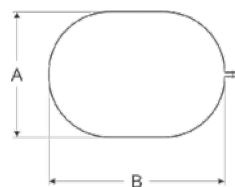

Staffa a parete su misura - Custom wall bracket - Collier mural sur mesure: € 65,10

FASCETTA - CLAMP - COLLIER DE JONCTION

Cod. / Code / Réf.	A	D
MPFASC130X180	130	180
MPFASC130X270	130	270
MPFASC150X250	150	250
MPFASC150X300	150	300
MPFASC170X230	170	230
MPFASC170X270	170	270
MPFASC170X370	170	370
MPFASC200X300	200	300