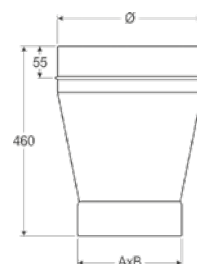

ADATTATORE OVALE TONDO MASCHIO - MALE OVAL TO ROUND ADAPTER - ADAPTATEUR OVALE À RONDE MÂLE

Cod. / Code / Réf.	A	B	Ø
ADATI13X18A160FM	130	180	160
ADATI13X27A200FM	130	270	200
ADATI15X25A200FM	150	250	200
ADATI15X30A250FM	150	300	250
ADATI17X23A200FM	170	230	200
ADATI17X27A250FM	170	270	250
ADATI17X37A300FM	170	370	300
ADATI20X30A250FM	200	300	250