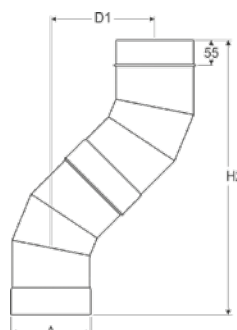

INOX 304 +
OVALE INOX

Lunghezza / Length / Longueur: 1000 mm

Cod. / Code / Réf.	A	B
CFOI13X18X1000	130	180
CFOI13X27X1000	130	270
CFOI15X25X1000	150	250
CFOI15X30X1000	150	300
CFOI17X23X1000	170	230
CFOI17X27X1000	170	270
CFOI17X37X1000	170	370
CFOI20X30X1000	200	300

Lunghezza / Length / Longueur: 500 mm

CFOI13X18X500	130	180
CFOI13X27X500	130	270
CFOI15X25X500	150	250
CFOI15X30X500	150	300
CFOI17X23X500	170	230
CFOI17X27X500	170	270
CFOI17X37X500	170	370
CFOI20X30X500	200	300

Lunghezza 1000 su misura - Custom length 1000 - Longueur 1000 sur mesure: € 121,80

Lunghezza 500 su misura - Custom length 500 - Longueur 500 sur mesure: € 69,30

CURVA TIPO 1 - TYPE 1 ELBOW - COUDE TYPE 1

Cod. / Code / Réf.	A	B	H	H1	H2	D	D1
CUROVI13X18/1	130	180	247	339	547	121	204
CUROVI13X27/1	130	270	247	339	547	121	204
CUROVI15X25/1	150	250	247	353	560	124	208
CUROVI15X30/1	150	300	247	353	560	124	208
CUROVI17X23/1	170	230	247	367	576	127	216
CUROVI17X27/1	170	270	247	367	576	127	216
CUROVI17X37/1	170	370	247	367	576	127	216
CUROVI20X30/1	200	300	247	389	597	132	224