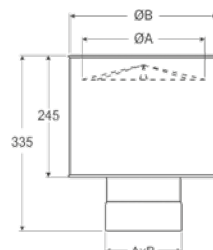

Raccogli condensa su misura - Custom condensate collector - Bouchon de condensation sur mesure: € 118,00

COMIGNOLO CINESE - CHINESE CAP - CHAPEAU CHINOIS

Cod. Maschio / Male code / Réf. Mâle	Cod. Femmina / Female cod. / Femelle Réf.	A	B	Ø
MPCIN130X180M	MPCIN130X180F	130	180	385
MPCIN130X270M	MPCIN130X270F	130	270	435
MPCIN150X250M	MPCIN150X250F	150	250	435
MPCIN150X300M	MPCIN150X300F	150	300	485
MPCIN170X230M	MPCIN170X230F	170	230	435
MPCIN170X270M	MPCIN170X270F	170	270	485
MPCIN170X370M	MPCIN170X370F	170	370	580
MPCIN200X300M	MPCIN200X300F	200	300	485

Comignolo cinese su misura - Custom chinese cap - Chapeau chinois sur mesure: € 121,80

COMIGNOLO ANTIVENTO - WINDPROOF CAP - CHAPEAU ANTI-INTEMPÉRIE

Cod. Maschio / Male code / Réf. Mâle	Cod. Femmina / Female cod. / Femelle Réf.	A	B	ØA	ØB
MPAV130X180M	MPAV130X180F	130	180	250	310
MPAV130X270M	MPAV130X270F	130	270	350	390
MPAV150X250M	MPAV150X250F	150	250	320	370
MPAV150X300M	MPAV150X300F	150	300	370	420
MPAV170X230M	MPAV170X230F	170	230	300	360
MPAV170X270M	MPAV170X270F	170	270	350	390
MPAV170X370M	MPAV170X370F	170	370	430	480
MPAV200X300M	MPAV200X300F	200	300	380	420