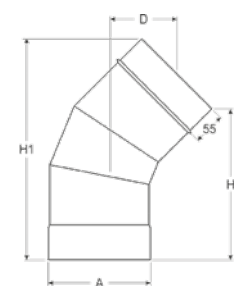

INOX 304 +
OVALE INOX

Lunghezza / Length / Longueur: 1000 mm

Cod. / Code / Réf.	A	B
CFOI13X18X1000	130	180
CFOI13X27X1000	130	270
CFOI15X25X1000	150	250
CFOI15X30X1000	150	300
CFOI17X23X1000	170	230
CFOI17X27X1000	170	270
CFOI17X37X1000	170	370
CFOI20X30X1000	200	300

Lunghezza / Length / Longueur: 500 mm

CFOI13X18X500	130	180
CFOI13X27X500	130	270
CFOI15X25X500	150	250
CFOI15X30X500	150	300
CFOI17X23X500	170	230
CFOI17X27X500	170	270
CFOI17X37X500	170	370
CFOI20X30X500	200	300

Lunghezza 1000 su misura - Custom length 1000 - Longueur 1000 sur mesure: € 121,80

Lunghezza 500 su misura - Custom length 500 - Longueur 500 sur mesure: € 69,30

CURVA TIPO 1 - TYPE 1 ELBOW - COUDE TYPE 1

Cod. / Code / Réf.	A	B	H	H1	H2	D	D1
CUROVI13X18/1	130	180	247	339	547	121	204
CUROVI13X27/1	130	270	247	339	547	121	204
CUROVI15X25/1	150	250	247	353	560	124	208
CUROVI15X30/1	150	300	247	353	560	124	208
CUROVI17X23/1	170	230	247	367	576	127	216
CUROVI17X27/1	170	270	247	367	576	127	216
CUROVI17X37/1	170	370	247	367	576	127	216
CUROVI20X30/1	200	300	247	389	597	132	224