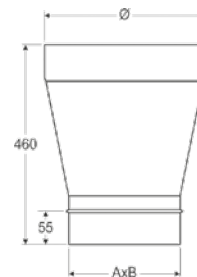

ADATTATORE OVALE TONDO FEMMINA - FEMALE OVAL TO ROUND ADAPTER - ADAPTATEUR OVALE À RONDE FEMELLE

Cod. / Code / Réf.	A	B	Ø
ADATI13X18A160MF	130	180	160
ADATI13X27A200MF	130	270	200
ADATI15X25A200MF	150	250	200
ADATI15X30A250MF	150	300	250
ADATI17X23A200MF	170	230	200
ADATI17X27A250MF	170	270	250
ADATI17X37A300MF	170	370	300
ADATI20X30A250MF	200	300	250