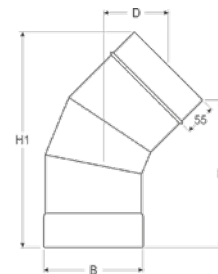

Lunghezza / Length / Longueur: 500 mm

CFOI13X18X500	130	180
CFOI13X27X500	130	270
CFOI15X25X500	150	250
CFOI15X30X500	150	300
CFOI17X23X500	170	230
CFOI17X27X500	170	270
CFOI17X37X500	170	370
CFOI20X30X500	200	300

Lunghezza 1000 su misura - Custom length 1000 - Longueur 1000 sur mesure: € 121,80

Lunghezza 500 su misura - Custom length 500 - Longueur 500 sur mesure: € 69,30

CURVA TIPO 1 - TYPE 1 ELBOW - COUDE TYPE 1

Cod. / Code / Réf.	A	B	H	H1	H2	D	D1
CUROVI13X18/1	130	180	247	339	547	121	204
CUROVI13X27/1	130	270	247	339	547	121	204
CUROVI15X25/1	150	250	247	353	560	124	208
CUROVI15X30/1	150	300	247	353	560	124	208
CUROVI17X23/1	170	230	247	367	576	127	216
CUROVI17X27/1	170	270	247	367	576	127	216
CUROVI17X37/1	170	370	247	367	576	127	216
CUROVI20X30/1	200	300	247	389	597	132	224

Curva su misura - Custom elbow - Coude sur mesure: € 117,90

CURVA TIPO 2 - TYPE 2 ELBOW - COUDE TYPE 2

Cod. / Code / Réf.	A	B	H	H1	H2	D	D1
CUROVI13X18/2	130	180	247	374	583	129	219
CUROVI13X27/2	130	270	247	438	646	142	245
CUROVI15X25/2	150	250	247	424	632	139	239
CUROVI15X30/2	150	300	247	459	667	146	254
CUROVI17X23/2	170	230	247	410	618	136	247
CUROVI17X27/2	170	270	247	438	646	142	245
CUROVI17X37/2	170	370	247	509	717	157	274
CUROVI20X30/2	200	300	247	459	667	146	254