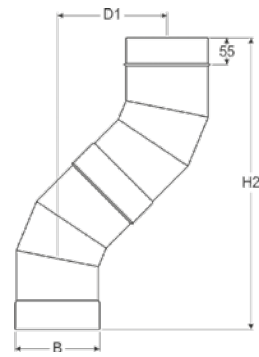

Lunghezza / Length / Longueur: 500 mm

CFOI13X18X500	130	180
CFOI13X27X500	130	270
CFOI15X25X500	150	250
CFOI15X30X500	150	300
CFOI17X23X500	170	230
CFOI17X27X500	170	270
CFOI17X37X500	170	370
CFOI20X30X500	200	300

Lunghezza 1000 su misura - Custom length 1000 - Longueur 1000 sur mesure: € 121,80

Lunghezza 500 su misura - Custom length 500 - Longueur 500 sur mesure: € 69,30

CURVA TIPO 1 - TYPE 1 ELBOW - COUDE TYPE 1

Cod. / Code / Réf.	A	B	H	H1	H2	D	D1
CUROVI13X18/1	130	180	247	339	547	121	204
CUROVI13X27/1	130	270	247	339	547	121	204
CUROVI15X25/1	150	250	247	353	560	124	208
CUROVI15X30/1	150	300	247	353	560	124	208
CUROVI17X23/1	170	230	247	367	576	127	216
CUROVI17X27/1	170	270	247	367	576	127	216
CUROVI17X37/1	170	370	247	367	576	127	216
CUROVI20X30/1	200	300	247	389	597	132	224

Curva su misura - Custom elbow - Coude sur mesure: € 117,90

CURVA TIPO 2 - TYPE 2 ELBOW - COUDE TYPE 2

Cod. / Code / Réf.	A	B	H	H1	H2	D	D1
CUROVI13X18/2	130	180	247	374	583	129	219
CUROVI13X27/2	130	270	247	438	646	142	245
CUROVI15X25/2	150	250	247	424	632	139	239
CUROVI15X30/2	150	300	247	459	667	146	254
CUROVI17X23/2	170	230	247	410	618	136	247
CUROVI17X27/2	170	270	247	438	646	142	245
CUROVI17X37/2	170	370	247	509	717	157	274
CUROVI20X30/2	200	300	247	459	667	146	254