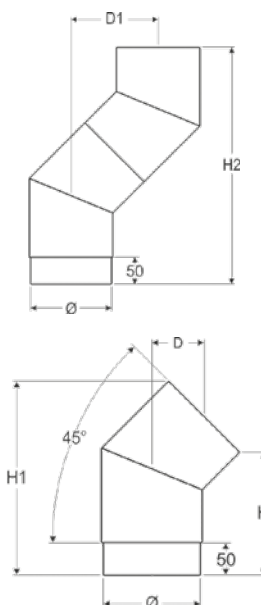

## ELEMENTO LINEARE - STRAIGHT ELEMENT - LONGUEUR DROITE

Lunghezza / Length / Longueur: 1000 mm

Cod. / Code / Réf.	Ø
TN120X1000	120
TN130X1000	130
TN140X1000	140
TN150X1000	150
TN160X1000	160
TN180X1000	180
TN200X1000	200

## ELEMENTO TELESCOPICO - ADJUSTABLE PIPE - LONGUEUR AJUSTABLE

Cod. / Code / Réf.	Ø
TNRTP120	120
TNRTP130	130
TNRTP140	140
TNRTP150	150
TNRTP160	160
TNRTP180	180
TNRTP200	200

**Fascetta inclusa** - Clamp included - Joint d'étanchéité compris

**TUBO CON VALVOLA - PIPE WITH VALVE - TUYAU AVEC VALVE**

Cod. / Code / Réf.	Ø
TNVALV120	120
TNVALV130	130
TNVALV140	140
TNVALV150	150
TNVALV160	160
TNVALV180	180
TNVALV200	200

**CURVA 45° - 45° ELBOW - COUDE À 45°**

Cod. / Code / Réf.	Ø	H	H1	H2	D	D1
TNC120/45	120	172	261	388	76	140
TNC130/45	130	187	283	420	77	153
TNC140/45	140	187	289	426	78	156
TNC150/45	150	190	300	440	81	161
TNC160/45	160	177	293	423	81	154
TNC180/45	180	177	307	437	84	160
TNC200/45	200	177	322	453	87	168