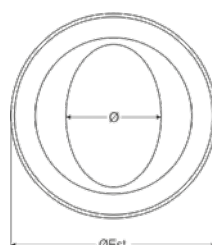

**RACCORDO A SOFFITTO TELESCOPICO CON ROSONE - TELESCOPIC CEILING JOINT WITH ROSE - RACCORD  
TÉLESCOPIQUE AU PLAFOND AVEC ROSACE**

Cod. / Code / Réf.	Ø	ØR
TNRSTR120	120	260
TNRSTR130	130	260
TNRSTR140	140	260
TNRSTR150	150	260
TNRSTR160	160	260
TNRSTR180	180	260
TNRSTR200	200	300

**ROSONE - ROSE COLLAR - ROSACE**

Cod. / Code / Réf.	Ø est
TNROS120	265
TNROS130	265
TNROS140	265
TNROS150	265
TNROS160	265
TNROS180	265
TNROS200	300

**ROSONE 45° - 45° ROSE COLLAR - ROSACE 45°**

Cod. / Code / Réf.	Ø est
TNROS120/45	265
TNROS130/45	265
TNROS140/45	265
TNROS150/45	300
TNROS160/45	300
TNROS180/45	380
TNROS200/45	400