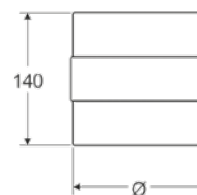

TRONCHETTO F/F e M/M - F/F and M/M COUPLER - MANCHETTE F/F et M/M

Cod. Maschio / Male code / Réf. Mâle	Cod. Femmina / Female Code/ Réf. Femelle	Ø
TN120MM	TN120FF	120
TN130MM	TN130FF	130
TN140MM	TN140FF	140
TN150MM	TN150FF	150
TN160MM	TN160FF	160
TN180MM	TN180FF	180
TN200MM	TN200FF	200

RACCORDO A SOFFITTO TELESCOPICO - TELESCOPIC CEILING JOINT - RACCORD TÉLESCOPIQUE AU PLAFOND

Cod. / Code / Réf.	Ø
TNRST120	120
TNRST130	130
TNRST140	140
TNRST150	150
TNRST160	160
TNRST180	180
TNRST200	200