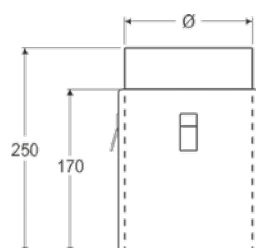

RIDUZIONE MF/FM - MF/FM REDUCER - RÉDUCTION MF/FM

Cod. / Code / Réf. M.F.	Cod. / Code / Réf. F.M.	Ø1	Ø
TNRID120M-130F	TNRID120F-130M	120	130
TNRID120M-140F	TNRID120F-140M	120	140
TNRID120M-150F	TNRID120F-150M	120	150
TNRID130M-140F	TNRID130F-140M	130	140
TNRID130M-150F	TNRID130F-150M	130	150
TNRID140M-150F	TNRID140F-150M	140	150
TNRID150M-160F	TNRID150F-160M	150	160
TNRID150M-180F	TNRID150F-180M	150	180
TNRID160M-180F	TNRID160F-180M	160	180
TNRID160M-200F	TNRID160F-200M	160	200
TNRID180M-200F	TNRID180F-200M	180	200

TRONCHETTO F/F e M/M - F/F and M/M COUPLER - MANCHETTE F/F et M/M

Cod. Maschio / Male code / Réf. Mâle	Cod. Femmina / Female Code/ Réf. Femelle	Ø
TN120MM	TN120FF	120
TN130MM	TN130FF	130
TN140MM	TN140FF	140
TN150MM	TN150FF	150
TN160MM	TN160FF	160
TN180MM	TN180FF	180
TN200MM	TN200FF	200

RACCORDO A SOFFITTO TELESCOPICO - TELESCOPIC CEILING JOINT - RACCORD TÉLESCOPIQUE AU PLAFOND

Cod. / Code / Réf.	Ø
TNRST120	120
TNRST130	130
TNRST140	140
TNRST150	150
TNRST160	160
TNRST180	180
TNRST200	200