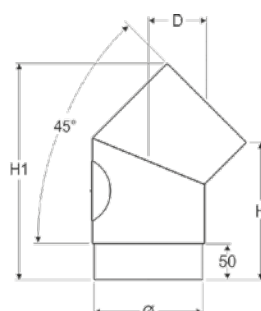

FUM. PELLETT +
FUM. LEGNA