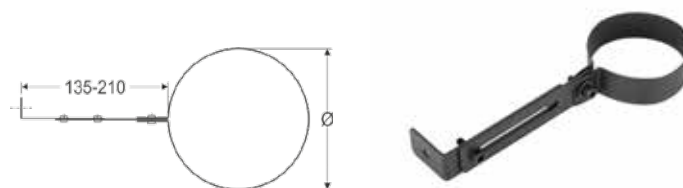

STAFFA REGOLABILE - ADJUSTABLE BRACKET - COLLIER DE FIXATION AJUSTABLE

Cod. / Code / Réf.	Ø
TNSREG120	120
TNSREG130	130
TNSREG140	140
TNSREG150	150
TNSREG160	160
TNSREG180	180
TNSREG200	200

PEDANA SALVAPAVIMENTO - FLOOR PROTECTIVE PLATFORM - PLATEAU DE PROTECTION DE SOL

Cod. / Code / Réf.	A x B
TNPED600	600mm x 800mm
TNPED900	900mm x 980mm