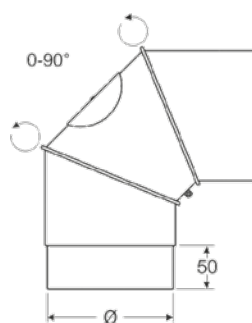

CURVA REGOLABILE 0-90° CON ISPEZIONE - 0-90° ADJUSTABLE ELBOW WITH INSPECTION DOOR - COUDE ORIENTABLE 0-90° AVEC TRAPPE DE VISITE