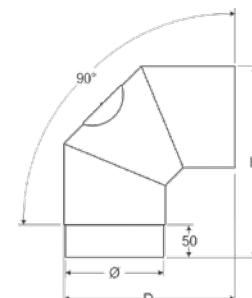

CURVA 90° - 90° ELBOW - COUDE À 90°

Cod. / Code / Réf.	Ø	H	H1	D	D1
TNC120/90	120	259	363	229	313
TNC130/90	130	277	388	246	338
TNC140/90	140	277	380	248	330
TNC150/90	150	293	399	262	349
TNC160/90	160	310	415	270	359
TNC180/90	180	330	436	290	386
TNC200/90	200	350	456	310	406

CURVA 90° CON ISPEZIONE - 90° ELBOW WITH INSPECTION DOOR - COUDE À 90° AVEC TRAPPE DE VISITE

Cod. / Code / Réf.	Ø	H	D
TNCISP120/90	120	259	229
TNCISP130/90	130	277	246
TNCISP140/90	140	277	248
TNCISP150/90	150	293	262
TNCISP160/90	160	310	270
TNCISP180/90	180	330	290
TNCISP200/90	200	350	310

CURVA REGOLABILE 0-90° CON ISPEZIONE - 0-90° ADJUSTABLE ELBOW WITH INSPECTION DOOR - COUDE ORIENTABLE 0-90° AVEC TRAPPE DE VISITE

Cod. / Code / Réf.	Ø
TNCREG120ISP	120
TNCREG130ISP	130
TNCREG140ISP	140
TNCREG150ISP	150
TNCREG160ISP	160
TNCREG180ISP	180
TNCREG200ISP	200