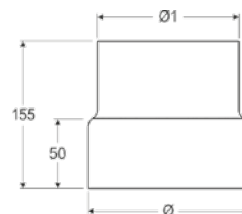

RIDUZIONE MF/FM - MF/FM REDUCER - RÉDUCTION MF/FM

Cod. / Code / Réf. M.F.	Cod. / Code / Réf. F.M.	Ø1	Ø
TNRID120M-130F	TNRID120F-130M	120	130
TNRID120M-140F	TNRID120F-140M	120	140
TNRID120M-150F	TNRID120F-150M	120	150
TNRID130M-140F	TNRID130F-140M	130	140
TNRID130M-150F	TNRID130F-150M	130	150
TNRID140M-150F	TNRID140F-150M	140	150
TNRID150M-160F	TNRID150F-160M	150	160
TNRID150M-180F	TNRID150F-180M	150	180
TNRID160M-180F	TNRID160F-180M	160	180
TNRID160M-200F	TNRID160F-200M	160	200
TNRID180M-200F	TNRID180F-200M	180	200