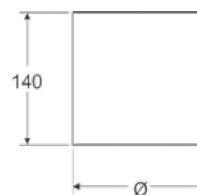

TRONCHETTO F/F e M/M - F/F and M/M COUPLER - MANCHETTE F/F et M/M

Cod. Maschio / Male code / Réf. Mâle	Cod. Femmina / Female Code/ Réf. Femelle	Ø
TN120MM	TN120FF	120
TN130MM	TN130FF	130
TN140MM	TN140FF	140
TN150MM	TN150FF	150
TN160MM	TN160FF	160
TN180MM	TN180FF	180
TN200MM	TN200FF	200

RACCORDO A SOFFITTO TELESCOPICO - TELESCOPIC CEILING JOINT - RACCORD TÉLESCOPIQUE AU PLAFOND

Cod. / Code / Réf.	Ø
TNRST120	120
TNRST130	130
TNRST140	140
TNRST150	150
TNRST160	160
TNRST180	180
TNRST200	200