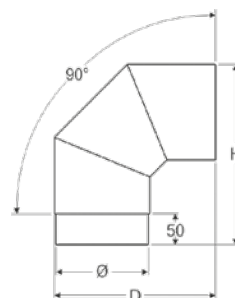

CURVA 90° - 90° ELBOW - COUDE À 90°

Cod. / Code / Réf.	Ø	H	H1	D	D1
TNC120/90	120	259	363	229	313
TNC130/90	130	277	388	246	338
TNC140/90	140	277	380	248	330
TNC150/90	150	293	399	262	349
TNC160/90	160	310	415	270	359
TNC180/90	180	330	436	290	386
TNC200/90	200	350	456	310	406

CURVA 90° CON ISPEZIONE - 90° ELBOW WITH INSPECTION DOOR - COUDE À 90° AVEC TRAPPE DE VISITE