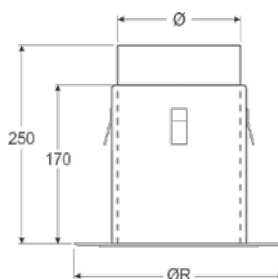

**RACCORDO A SOFFITTO TELESCOPICO CON ROSONE - TELESCOPIC CEILING JOINT WITH ROSE - RACCORD
TÉLESCOPIQUE AU PLAFOND AVEC ROSACE**

Cod. / Code / Réf.	Ø	ØR
TNRSTR120	120	260
TNRSTR130	130	260
TNRSTR140	140	260
TNRSTR150	150	260
TNRSTR160	160	260
TNRSTR180	180	260
TNRSTR200	200	300