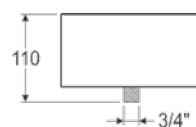

DISPOSITIVO ANTICONDENSA - ANTICONDENSATE DEVICE - ÉLÉMENT ANTI-CONDENSATION

Cod. / Code / Réf.	Ø
TNANTICOND120	120
TNANTICOND130	130
TNANTICOND140	140
TNANTICOND150	150
TNANTICOND160	160
TNANTICOND180	180
TNANTICOND200	200