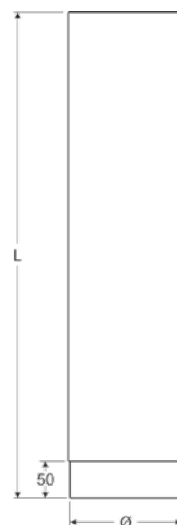

## ELEMENTO LINEARE - STRAIGHT ELEMENT - LONGUEUR DROITE

Lunghezza / Length / Longueur: 1000 mm

Cod. / Code / Réf.	Ø
TN120X1000	120
TN130X1000	130
TN140X1000	140
TN150X1000	150
TN160X1000	160
TN180X1000	180
TN200X1000	200

Lunghezza / Length / Longueur: 500 mm

TN120X500	120
TN130X500	130
TN140X500	140
TN150X500	150
TN160X500	160
TN180X500	180
TN200X500	200

Lunghezza / Length / Longueur: 250 mm

TN120X250	120
TN130X250	130
TN140X250	140
TN150X250	150
TN160X250	160
TN180X250	180
TN200X250	200

## ELEMENTO TELESCOPICO - ADJUSTABLE PIPE - LONGUEUR AJUSTABLE

Cod. / Code / Réf.	Ø
TNRTP120	120
TNRTP130	130
TNRTP140	140
TNRTP150	150
TNRTP160	160
TNRTP180	180
TNRTP200	200

**Fascetta inclusa** - Clamp included - Joint d'étanchéité compris

Cod. / Code / Réf.	Ø	H	H1	H2	D	D1
TNC120/45	120	172	261	388	76	140
TNC130/45	130	187	283	420	77	153
TNC140/45	140	187	289	426	78	156
TNC150/45	150	190	300	440	81	161
TNC160/45	160	177	293	423	81	154
TNC180/45	180	177	307	437	84	160
TNC200/45	200	177	322	453	87	168