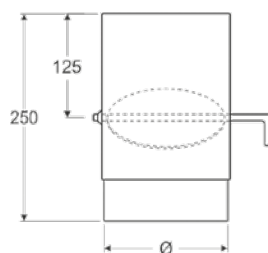

## ELEMENTO LINEARE - STRAIGHT ELEMENT - LONGUEUR DROITE

Lunghezza / Length / Longueur: 1000 mm

Cod. / Code / Réf.	Ø
TN120X1000	120
TN130X1000	130
TN140X1000	140
TN150X1000	150
TN160X1000	160
TN180X1000	180
TN200X1000	200

Lunghezza / Length / Longueur: 500 mm

TN120X500	120
TN130X500	130
TN140X500	140
TN150X500	150
TN160X500	160
TN180X500	180
TN200X500	200

Lunghezza / Length / Longueur: 250 mm

TN120X250	120
TN130X250	130
TN140X250	140
TN150X250	150
TN160X250	160
TN180X250	180
TN200X250	200

## ELEMENTO TELESCOPICO - ADJUSTABLE PIPE - LONGUEUR AJUSTABLE

Cod. / Code / Réf.	Ø
TNRTP120	120
TNRTP130	130
TNRTP140	140
TNRTP150	150
TNRTP160	160
TNRTP180	180
TNRTP200	200

**Fascetta inclusa** - Clamp included - Joint d'étanchéité compris

**TUBO CON VALVOLA - PIPE WITH VALVE - TUYAU AVEC VALVE**

Cod. / Code / Réf.	Ø
TNVALV120	120
TNVALV130	130
TNVALV140	140
TNVALV150	150
TNVALV160	160
TNVALV180	180
TNVALV200	200

**CURVA 45° - 45° ELBOW - COUDE À 45°**