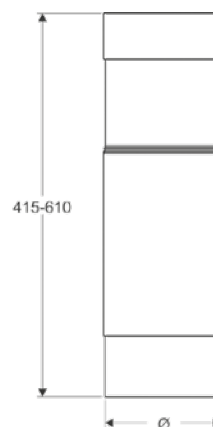

## ELEMENTO LINEARE - STRAIGHT ELEMENT - LONGUEUR DROITE

Lunghezza / Length / Longueur: 1000 mm

Cod. / Code / Réf.	Ø
TN120X1000	120
TN130X1000	130
TN140X1000	140
TN150X1000	150
TN160X1000	160
TN180X1000	180
TN200X1000	200

Lunghezza / Length / Longueur: 500 mm

TN120X500	120
TN130X500	130
TN140X500	140
TN150X500	150
TN160X500	160
TN180X500	180
TN200X500	200

Lunghezza / Length / Longueur: 250 mm

TN120X250	120
TN130X250	130
TN140X250	140
TN150X250	150
TN160X250	160
TN180X250	180
TN200X250	200

## ELEMENTO TELESCOPICO - ADJUSTABLE PIPE - LONGUEUR AJUSTABLE

Cod. / Code / Réf.	Ø
TNRTP120	120
TNRTP130	130
TNRTP140	140
TNRTP150	150
TNRTP160	160
TNRTP180	180
TNRTP200	200

**Fascetta inclusa** - Clamp included - Joint d'étanchéité compris

Cod. / Code / Réf.	Ø	H	H1	H2	D	D1
TNC120/45	120	172	261	388	76	140
TNC130/45	130	187	283	420	77	153
TNC140/45	140	187	289	426	78	156
TNC150/45	150	190	300	440	81	161
TNC160/45	160	177	293	423	81	154
TNC180/45	180	177	307	437	84	160
TNC200/45	200	177	322	453	87	168