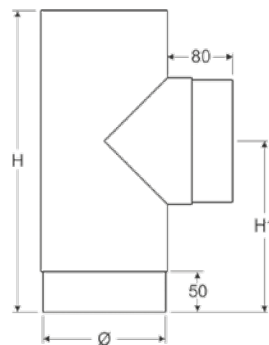

T 90° F/M/M - 90° F/M/M TEE - TÉ À 90° F/M/M

Cod. / Code / Réf.	Ø	H	H1
TNT120/90M	120	393	227
TNT130/90M	130	393	227
TNT140/90M	140	393	227
TNT150/90M	150	393	227
TNT160/90M	160	393	227
TNT180/90M	180	393	221
TNT200/90M	200	393	221

RACCOGLI CONDENSA - DRAIN PLUG - BOUCHON DE CONDENSATION

Cod. Maschio / Male code / Réf. Mâle	Cod. Femmina / Female Code/ Réf. Femelle	Ø
TNRC120M	TNRC120F	120
TNRC130M	TNRC130F	130
TNRC140M	TNRC140F	140
TNRC150M	TNRC150F	150
TNRC160M	TNRC160F	160
TNRC180M	TNRC180F	180
TNRC200M	TNRC200F	200

DISPOSITIVO ANTICONDENSA - ANTICONDENSATE DEVICE - ÉLÉMENT ANTI-CONDENSATION

Cod. / Code / Réf.	Ø
TNANTICOND120	120
TNANTICOND130	130
TNANTICOND140	140
TNANTICOND150	150
TNANTICOND160	160
TNANTICOND180	180
TNANTICOND200	200