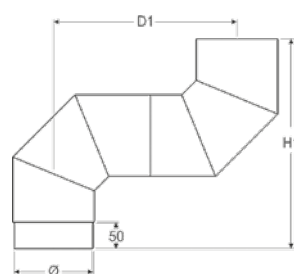

CURVA 90° - 90° ELBOW - COUDE À 90°

Cod. / Code / Réf.	Ø	H	H1	D	D1
TNC120/90	120	259	363	229	313
TNC130/90	130	277	388	246	338
TNC140/90	140	277	380	248	330
TNC150/90	150	293	399	262	349
TNC160/90	160	310	415	270	359
TNC180/90	180	330	436	290	386
TNC200/90	200	350	456	310	406

CURVA 90° CON ISPEZIONE - 90° ELBOW WITH INSPECTION DOOR - COUDE À 90° AVEC TRAPPE DE VISITE