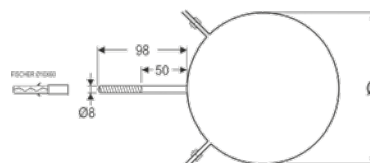

RACCORDO TELESCOPICO CON ROSONE LISCIO - TELESCOPIC WALL JOINT WITH ROSE - RACCORD TÉLESCOPIQUE AVEC ROSACE

Cod. / Code / Réf.	Ø
TNRSTR80	80
TNRSTR80F	80
TNRSTR100	100
TNRSTR100F	100

STAFFA DI FISSAGGIO A PARETE CON TASSELLO - WALL BRACKET WITH FISCHER - COLLIER MURAL

Cod. / Code / Réf.	Ø
TNS80	80
TNS100	100

STAFFA REGOLABILE - ADJUSTABLE BRACKET - COLLIER DE FIXATION RÉGLABLE

Cod. / Code / Réf.	Ø
TNSREG80	80
TNSREG100	100