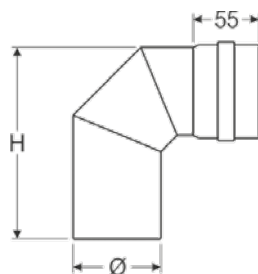

ELEMENTO LINEARE - STRAIGHT ELEMENT - LONGUEUR DROITE

Lunghezza / Length / Longueur: 2000 mm

Cod. / Code / Réf.	N°	Ø
TN80X2000	1	80
TN100X2000	1	100

Lunghezza / Length / Longueur: 1500 mm

TN80X1500	1	80
TN100X1500	1	100

Lunghezza / Length / Longueur: 1000 mm

TN80X1000	2	80
TN100X1000	2	100

Lunghezza / Length / Longueur: 500 mm

TN80X500	2	80
TN100X500	2	100

Lunghezza / Length / Longueur: 250 mm

TN80X250	2	80
TN100X250	2	100

ELEMENTO TELESCOPICO SEMPLICE - SIMPLE ADJUSTABLE PIPE - LONGUEUR ADJUSTABLE SIMPLE

Cod. / Code / Réf.	Ø
TNTEL80-S	80
TNTEL100-S	100

TRONCHETTO FF - FF COUPLER - MANCHETTE FF

Cod. / Code / Réf.	N°	Ø
TN80FF	4	80
TN100FF	2	100

CURVA 90° - 90° ELBOW - COUDE À 90°

Cod. / Code / Réf.	N°	H	Ø
CN80/90	2	175	80
CN100/90	2	203	100

CURVA 90° A DUE SETTORI - 90° TWO PIECES ELBOW - COUDE À 90° DEUX SECTEURS

Cod. / Code / Réf.	N°	H	Ø
CN80/90-2S	2	160	80
CN100/90-2S	2	182	100