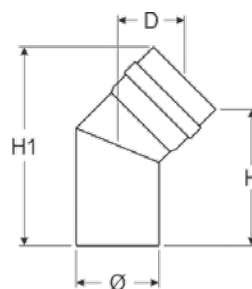

ELEMENTO LINEARE - STRAIGHT ELEMENT - LONGUEUR DROITE

Lunghezza / Length / Longueur: 2000 mm

Cod. / Code / Réf.	N°	Ø
TN80X2000	1	80
TN100X2000	1	100

Lunghezza / Length / Longueur: 1500 mm

TN80X1500	1	80
TN100X1500	1	100

Lunghezza / Length / Longueur: 1000 mm

TN80X1000	2	80
TN100X1000	2	100

Lunghezza / Length / Longueur: 500 mm

TN80X500	2	80
TN100X500	2	100

Lunghezza / Length / Longueur: 250 mm

TN80X250	2	80
TN100X250	2	100

CURVA 90° - 90° ELBOW - COUDE À 90°

Cod. / Code / Réf.	N°	H	Ø
CN80/90	2	175	80
CN100/90	2	203	100

CURVA 90° A DUE SETTORI - 90° TWO PIECES ELBOW - COUDE À 90° DEUX SECTEURS

Cod. / Code / Réf.	N°	H	Ø
CN80/90-2S	2	160	80
CN100/90-2S	2	182	100

CURVA 90° CON ISPEZIONE - 90° ELBOW WITH INSPECTION - COUDE À 90° AVEC TRAPPE DE VISITE

Cod. / Code / Réf.	N°	H	Ø
CNISP80/90	2	175	80
CNISP100/90	2	203	100

CURVA 45° - 45° ELBOW - COUDE À 45°

Cod. / Code / Réf.	N°	H	H1	D	Ø
CN80/45	2	136	193	68	80
CN100/45	2	140	211	73	100