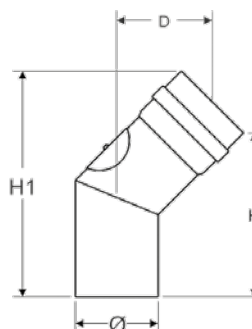

ELEMENTO LINEARE - STRAIGHT ELEMENT - LONGUEUR DROITE

Lunghezza / Length / Longueur: 2000 mm

Cod. / Code / Réf.	N°	Ø
TN80X2000	1	80
TN100X2000	1	100

Lunghezza / Length / Longueur: 1500 mm

TN80X1500	1	80
TN100X1500	1	100

CURVA 90° - 90° ELBOW - COUDE À 90°

Cod. / Code / Réf.	N°	H	Ø
CN80/90	2	175	80
CN100/90	2	203	100

CURVA 90° A DUE SETTORI - 90° TWO PIECES ELBOW - COUDE À 90° DEUX SECTEURS

Cod. / Code / Réf.	N°	H	Ø
CN80/90-2S	2	160	80
CN100/90-2S	2	182	100

CURVA 90° CON ISPEZIONE - 90° ELBOW WITH INSPECTION - COUDE À 90° AVEC TRAPPE DE VISITE

Cod. / Code / Réf.	N°	H	Ø
CNISP80/90	2	175	80
CNISP100/90	2	203	100

CURVA 45° - 45° ELBOW - COUDE À 45°

Cod. / Code / Réf.	N°	H	H1	D	Ø
CN80/45	2	136	193	68	80
CN100/45	2	140	211	73	100

CURVA 45° CON ISPEZIONE - 45° ELBOW WITH INSPECTION - COUDE À 45° AVEC TRAPPE DE VISITE

Cod. / Code / Réf.	N°	H	H1	D	Ø
CNISP80/45	2	174	231	103	80
CNISP100/45	2	166	237	100	100

T 90° + TAPPO RACCOLTA CENERE - 90° TEE + ASH CAP - TÉ À 90° + TAMPON