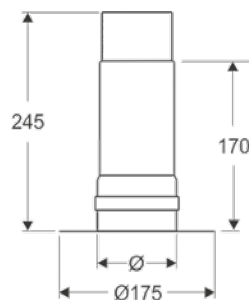

RACCORDO TELESCOPICO CON ROSONE LISCIO - TELESCOPIC WALL JOINT WITH ROSE - RACCORD TÉLESCOPIQUE AVEC ROSACE

Cod. / Code / Réf.	Ø
TNRSTR80	80
TNRSTR80F	80
TNRSTR100	100
TNRSTR100F	100

STAFFA DI FISSAGGIO A PARETE CON TASSELLO - WALL BRACKET WITH FISCHER - COLLIER MURAL

Cod. / Code / Réf.	Ø
TNS80	80
TNS100	100