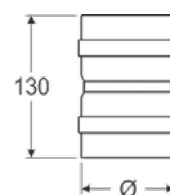

ELEMENTO LINEARE - STRAIGHT ELEMENT - LONGUEUR DROITE

Lunghezza / Length / Longueur: 2000 mm

Cod. / Code / Réf.	N°	Ø
TN80X2000	1	80
TN100X2000	1	100

Lunghezza / Length / Longueur: 1500 mm

TN80X1500	1	80
TN100X1500	1	100

Lunghezza / Length / Longueur: 1000 mm

TN80X1000	2	80
TN100X1000	2	100

Lunghezza / Length / Longueur: 500 mm

TN80X500	2	80
TN100X500	2	100

Lunghezza / Length / Longueur: 250 mm

TN80X250	2	80
TN100X250	2	100

CURVA 90° - 90° ELBOW - COUDE À 90°

Cod. / Code / Réf.	N°	H	Ø
CN80/90	2	175	80
CN100/90	2	203	100

CURVA 90° A DUE SETTORI - 90° TWO PIECES ELBOW - COUDE À 90° DEUX SECTEURS

Cod. / Code / Réf.	N°	H	Ø
CN80/90-2S	2	160	80
CN100/90-2S	2	182	100