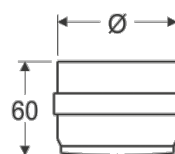

TAPPO RACCOGLI CENERE - ASH CAP - TAMPON

Cod. / Code / Réf.	Ø
TN80RC	80
TN100RC	100