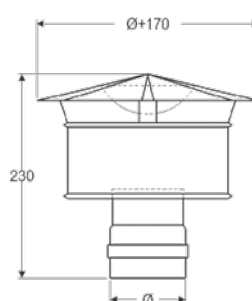

COMIGNOLO PER STUFE A PELLETT - CAP FOR PELLETT STOVES - CHAPEAU POUR POÊLES À GRANULÉS

Cod. / Code / Réf.	Ø
TNAV80	80
TNAV100	100