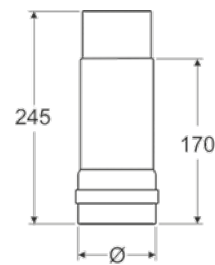

ELEMENTO LINEARE - STRAIGHT ELEMENT - LONGUEUR DROITE

Lunghezza / Length / Longueur: 2000 mm

Cod. / Code / Réf.	N°	Ø
TN80X2000	1	80
TN100X2000	1	100

Lunghezza / Length / Longueur: 1500 mm

TN80X1500	1	80
TN100X1500	1	100

Lunghezza / Length / Longueur: 1000 mm

TN80X1000	2	80
TN100X1000	2	100

Lunghezza / Length / Longueur: 500 mm

TN80X500	2	80
TN100X500	2	100

Lunghezza / Length / Longueur: 250 mm

TN80X250	2	80
TN100X250	2	100

ELEMENTO TELESCOPICO SEMPLICE - SIMPLE ADJUSTABLE PIPE - LONGUEUR ADJUSTABLE SIMPLE

Cod. / Code / Réf.	Ø
TNTEL80-S	80
TNTEL100-S	100

TRONCHETTO FF - FF COUPLER - MANCHETTE FF

Cod. / Code / Réf.	N°	Ø
TN80FF	4	80
TN100FF	2	100

CURVA 90° - 90° ELBOW - COUDE À 90°

Cod. / Code / Réf.	N°	H	Ø
CN80/90	2	175	80
CN100/90	2	203	100

CURVA 90° A DUE SETTORI - 90° TWO PIECES ELBOW - COUDE À 90° DEUX SECTEURS

Cod. / Code / Réf.	N°	H	Ø
CN80/90-2S	2	160	80
CN100/90-2S	2	182	100