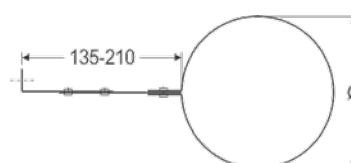

STAFFA REGOLABILE - ADJUSTABLE BRACKET - COLLIER DE FIXATION RÉGLABLE

Cod. / Code / Réf.	Ø
TNSREG80	80
TNSREG100	100