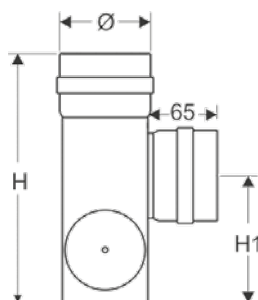

T 90° CIECO CON ISPEZIONE - 90° BLIND TEE WITH INSPECTION DOOR - TÉ TAMPON À 90° AVEC TRAPPE DE VISITE

Cod. / Code / Réf.	H	H1	Ø
TN80/90ISP	240	120	80
TN100/90ISP	240	120	100

Cod. / Code / Réf.	H	H1	Ø
TN80/90FFISP	235	120	80
TN100/90FFISP	235	120	100

TAPPO RACCOGLI CENERE - ASH CAP - TAMPON

Cod. / Code / Réf.	Ø
TN80RC	80
TN100RC	100