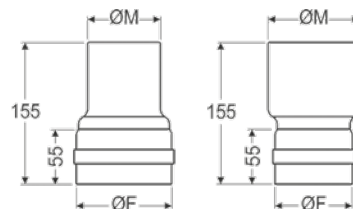

RIDUZIONE / MAGGIORAZIONE - REDUCER / INCREASER - RÉDUCTION / AUGMENTATION

Cod. / Code / Réf.
TNRID80M-100F
TNRID80F-100M
TNRID80F-100F
TNRID80M-120FP
TNRID80F-120MP
TNRID80F-120FP
TNRID100M-120FP
TNRID100F-120MP
TNRID100F-120FP