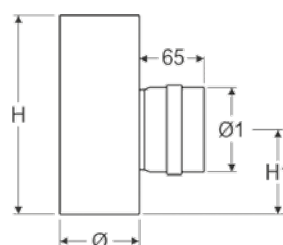

T 90° + TAPPO RACCOLTA CENERE - 90° TEE + ASH CAP - TÉ À 90° + TAMPON

Cod. / Code / Réf.	H	H1	Ø
TN80/90RC	200	85	80
TN100/90RC	220	95	100
Versione con stacco ridotto - Reducing tee version - Version té réduit			
TN100/90-80RC	200	85	100