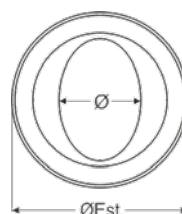

TAPPO RACCOGLI CENERE - ASH CAP - TAMPON

Cod. / Code / Réf.	Ø
TN80RC	80
TN100RC	100

RIDUZIONE / MAGGIORAZIONE - REDUCER / INCREASER - RÉDUCTION / AUGMENTATION

Cod. / Code / Réf.
TNRID80M-100F
TNRID80F-100M
TNRID80F-100F
TNRID80M-120FP
TNRID80F-120MP
TNRID80F-120FP
TNRID100M-120FP
TNRID100F-120MP
TNRID100F-120FP

ROSONE - ROSE - ROSACE

Cod. / Code / Réf.	€/pz
TNROS80	10,30
TNROS100	10,30

ROSONE 45° - 45° ROSE - ROSACE À 45°

Cod. / Code / Réf.	Ø	Ø Est.
TNROS80/45	80	179
TNROS100/45	100	199

ROSONE SILICONICO NERO - BLACK SILICONE ROSE - ROSACE SILICONE NOIR