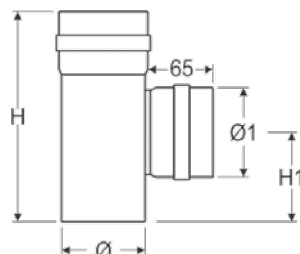

Cod. / Code / Réf.	H	H1	Ø
TN80/90RC	200	85	80
TN100/90RC	220	95	100
Versione con stacco ridotto - Reducing tee version - Version té réduit			
TN100/90-80RC	200	85	100

T 90° F/F + TAPPO RACCOLTA CENERE - 90° F/FTEE + ASH CAP - TÉ À 90° F/F + TAMPON

Cod. / Code / Réf.	H	H1	Ø
TN80/90FFRC	195	85	80
TN100/90FFRC	215	95	100

Versione con stacco ridotto - Reducing tee version - Version té réduit

TN100/90-80FFRC	195	85	100
------------------------	-----	----	-----