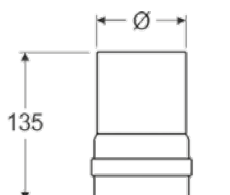

ROSONE SILICONICO NERO - BLACK SILICONE ROSE - ROSACE SILICONE NOIR

Cod. / Code / Réf.	Ø
ROS80G	80
ROS100G	100

ROSONE SILICONICO BIANCO - WHITE SILICONE ROSE - ROSACE SILICONE BLANC

Cod. / Code / Réf.	Ø
ROS80GB	80
ROS100GB	100

RACCORDO A PARETE CON ROSONE LISCIO - WALL JOINT WITH ROSE - RACCORD MURAL AVEC ROSACE

Cod. / Code / Réf.	Ø
TNRAP80FM	80
TNRAP80FF	80
TNRAP100FM	100
TNRAP100FF	100