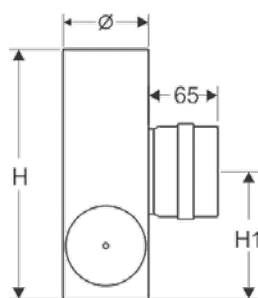

T 90° CIECO CON ISPEZIONE - 90° BLIND TEE WITH INSPECTION DOOR - TÉ TAMPON À 90° AVEC TRAPPE DE VISITE

Cod. / Code / Réf.	H	H1	Ø
TN80/90ISP	240	120	80
TN100/90ISP	240	120	100

Cod. / Code / Réf.	H	H1	Ø
TN80/90FFISP	235	120	80
TN100/90FFISP	235	120	100

TAPPO RACCOGLI CENERE - ASH CAP - TAMPON

Cod. / Code / Réf.	Ø
TN80RC	80
TN100RC	100