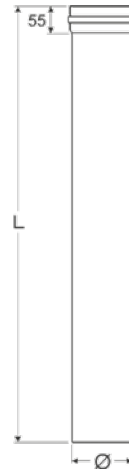

ELEMENTO LINEARE - STRAIGHT ELEMENT - LONGUEUR DROITE

Lunghezza / Length / Longueur: 2000 mm

Cod. / Code / Réf.	N°	Ø
TN80X2000	1	80
TN100X2000	1	100

Lunghezza / Length / Longueur: 1500 mm

TN80X1500	1	80
TN100X1500	1	100

Lunghezza / Length / Longueur: 1000 mm

TN80X1000	2	80
TN100X1000	2	100

Lunghezza / Length / Longueur: 500 mm

TN80X500	2	80
TN100X500	2	100

Lunghezza / Length / Longueur: 250 mm

TN80X250	2	80
TN100X250	2	100

ELEMENTO TELESCOPICO SEMPLICE - SIMPLE ADJUSTABLE PIPE - LONGUEUR ADJUSTABLE SIMPLE

Cod. / Code / Réf.	Ø
TNTEL80-S	80
TNTEL100-S	100

TRONCHETTO FF - FF COUPLER - MANCHETTE FF

Cod. / Code / Réf.	N°	Ø
TN80FF	4	80
TN100FF	2	100

CURVA 90° - 90° ELBOW - COUDE À 90°

Cod. / Code / Réf.	N°	H	Ø
CN80/90	2	175	80
CN100/90	2	203	100

CURVA 90° A DUE SETTORI - 90° TWO PIECES ELBOW - COUDE À 90° DEUX SECTEURS

Cod. / Code / Réf.	N°	H	Ø
CN80/90-2S	2	160	80
CN100/90-2S	2	182	100