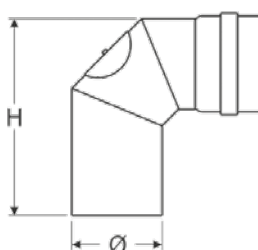

ELEMENTO LINEARE - STRAIGHT ELEMENT - LONGUEUR DROITE

Lunghezza / Length / Longueur: 2000 mm

Cod. / Code / Réf.	N°	Ø
TN80X2000	1	80
TN100X2000	1	100

Lunghezza / Length / Longueur: 1500 mm

TN80X1500	1	80
TN100X1500	1	100

Lunghezza / Length / Longueur: 1000 mm

TN80X1000	2	80
TN100X1000	2	100

Lunghezza / Length / Longueur: 500 mm

TN80X500	2	80
TN100X500	2	100

Lunghezza / Length / Longueur: 250 mm

TN80X250	2	80
TN100X250	2	100

CURVA 90° - 90° ELBOW - COUDE À 90°

Cod. / Code / Réf.	N°	H	Ø
CN80/90	2	175	80
CN100/90	2	203	100

CURVA 90° A DUE SETTORI - 90° TWO PIECES ELBOW - COUDE À 90° DEUX SECTEURS

Cod. / Code / Réf.	N°	H	Ø
CN80/90-2S	2	160	80
CN100/90-2S	2	182	100

CURVA 90° CON ISPEZIONE - 90° ELBOW WITH INSPECTION - COUDE À 90° AVEC TRAPPE DE VISITE

Cod. / Code / Réf.	N°	H	Ø
CNISP80/90	2	175	80
CNISP100/90	2	203	100

CURVA 45° - 45° ELBOW - COUDE À 45°

Cod. / Code / Réf.	N°	H	H1	D	Ø
CN80/45	2	136	193	68	80
CN100/45	2	140	211	73	100