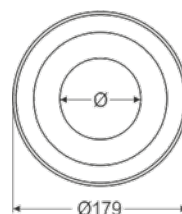

TAPPO RACCOGLI CENERE - ASH CAP - TAMPON

Cod. / Code / Réf.	Ø
TN80RC	80
TN100RC	100

RIDUZIONE / MAGGIORAZIONE - REDUCER / INCREASER - RÉDUCTION / AUGMENTATION

Cod. / Code / Réf.
TNRID80M-100F
TNRID80F-100M
TNRID80F-100F
TNRID80M-120FP
TNRID80F-120MP
TNRID80F-120FP
TNRID100M-120FP
TNRID100F-120MP
TNRID100F-120FP

ROSONE - ROSE - ROSACE

Cod. / Code / Réf.	€/pz
TNROS80	10,30
TNROS100	10,30

ROSONE 45° - 45° ROSE - ROSACE À 45°

Cod. / Code / Réf.	Ø	Ø Est.
TNROS80/45	80	179
TNROS100/45	100	199

ROSONE SILICONICO NERO - BLACK SILICONE ROSE - ROSACE SILICONE NOIR