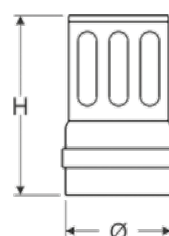

TERMINALE FEMMINA - FEMALE TERMINAL - TERMINAL FEMELLE

Cod. / Code / Réf.	H	Ø
TNTR80	150	80
TNTR100	170	100