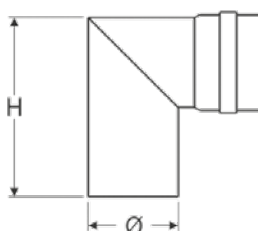

ELEMENTO LINEARE - STRAIGHT ELEMENT - LONGUEUR DROITE

Lunghezza / Length / Longueur: 2000 mm

Cod. / Code / Réf.	N°	Ø
TN80X2000	1	80
TN100X2000	1	100

Lunghezza / Length / Longueur: 1500 mm

TN80X1500	1	80
TN100X1500	1	100

Lunghezza / Length / Longueur: 1000 mm

TN80X1000	2	80
TN100X1000	2	100

Lunghezza / Length / Longueur: 500 mm

TN80X500	2	80
TN100X500	2	100

Lunghezza / Length / Longueur: 250 mm

TN80X250	2	80
TN100X250	2	100

ELEMENTO TELESCOPICO SEMPLICE - SIMPLE ADJUSTABLE PIPE - LONGUEUR ADJUSTABLE SIMPLE

Cod. / Code / Réf.	Ø
TNTEL80-S	80
TNTEL100-S	100

TRONCHETTO FF - FF COUPLER - MANCHETTE FF

Cod. / Code / Réf.	N°	Ø
TN80FF	4	80
TN100FF	2	100

CURVA 90° - 90° ELBOW - COUDE À 90°

Cod. / Code / Réf.	N°	H	Ø
CN80/90	2	175	80
CN100/90	2	203	100

CURVA 90° A DUE SETTORI - 90° TWO PIECES ELBOW - COUDE À 90° DEUX SECTEURS

Cod. / Code / Réf.	N°	H	Ø
CN80/90-2S	2	160	80
CN100/90-2S	2	182	100